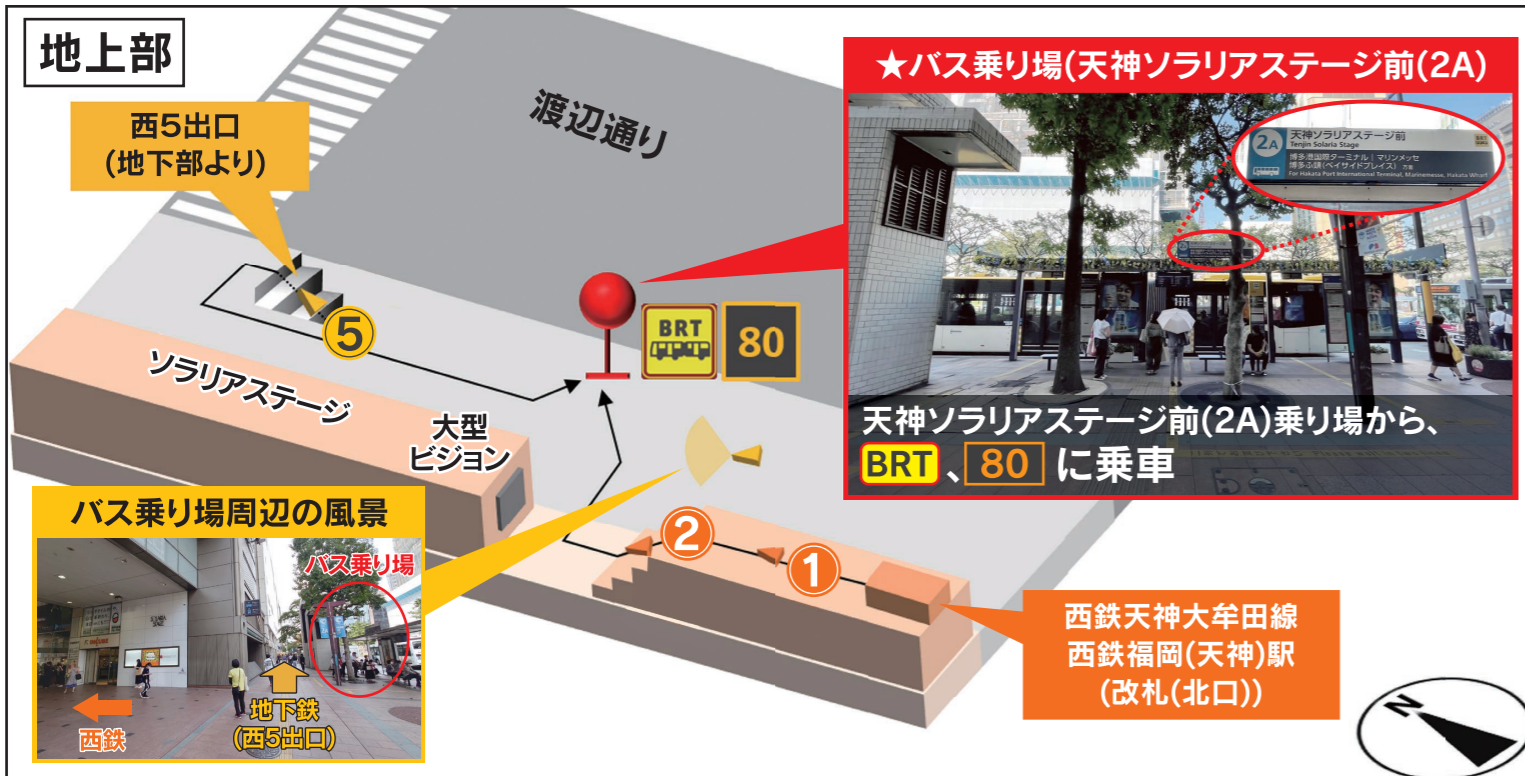

# バス乗り場案内図 天神地区 ⇒ マリンメッセ福岡、福岡国際会議場 方面

福岡国際センター、福岡サンパレス、博多港国際ターミナル 他

### 福岡市営地下鉄をご利用の方 → まずは、西5出口 を目指してください