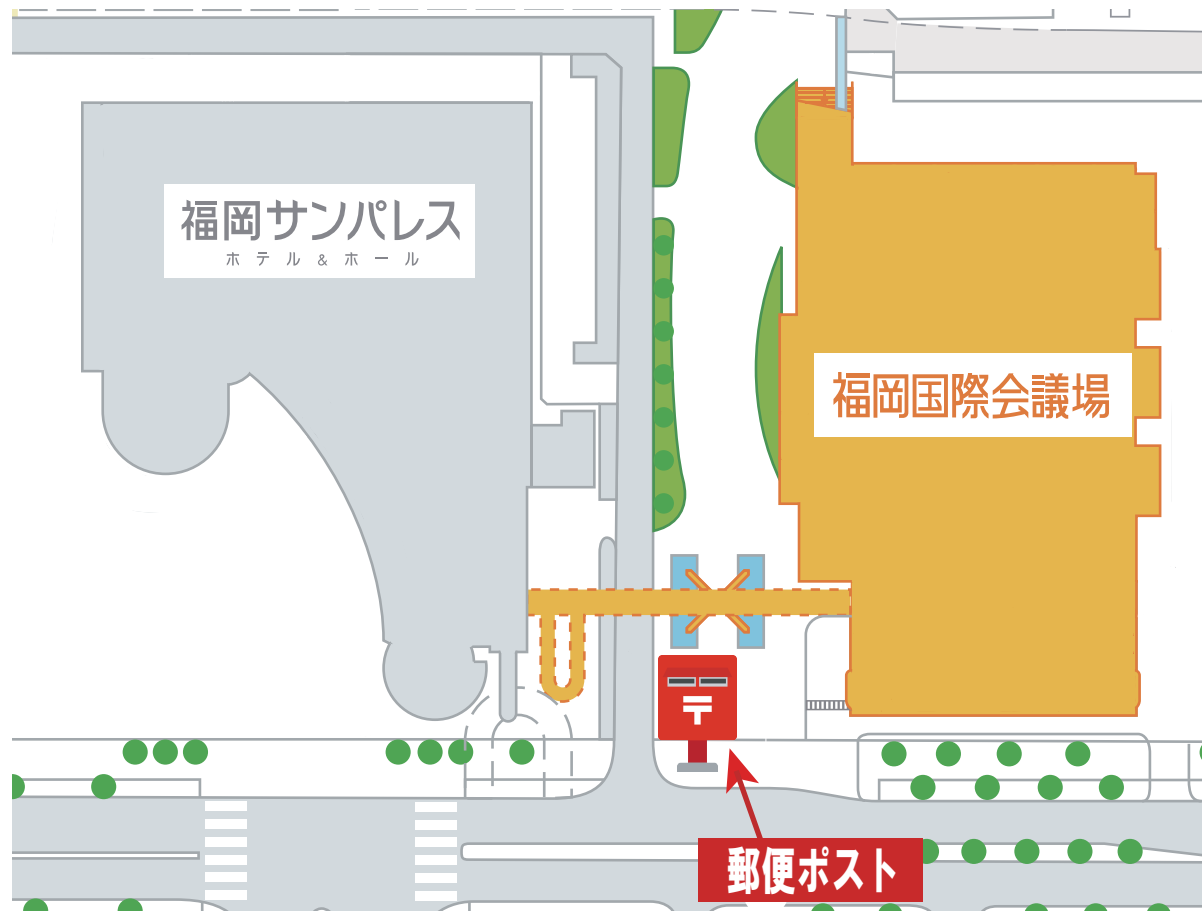

郵便ポスト設置のお知らせ

福岡国際会議場前に郵便ポストが設置されました。是非ご利用ください。

集荷時間

平日	9:10、16:50
土曜	9:45、16:50
休日	9:25、11:50