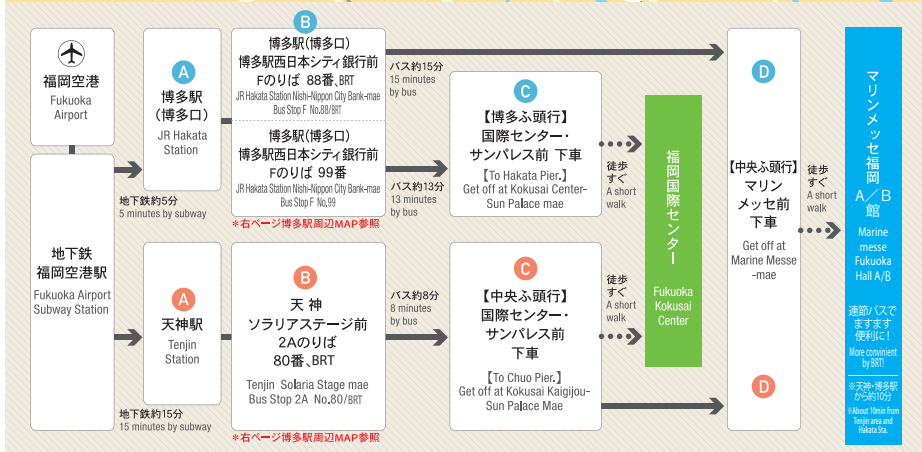

交通のごあんない Access Map

バス・地下鉄利用 By Bus or Subway

福岡空港からお越しの場合は、福岡市営地下鉄にて福岡空港駅から博多駅(約5分)または天神駅(約11分)までご乗車ください。地下鉄下車後、下記の西鉄バス停留所より該当番号のバスにご乗車いただくと、博多駅からは約13分、天神からは約8分程度で到着いたします。

天神・博多駅のバス停からコンベンションゾーンを循環する連節バス(BRT)が運行しております。Articulated bus loop route (BRT) runs between Tenjin, Hakata and the Convention Zone