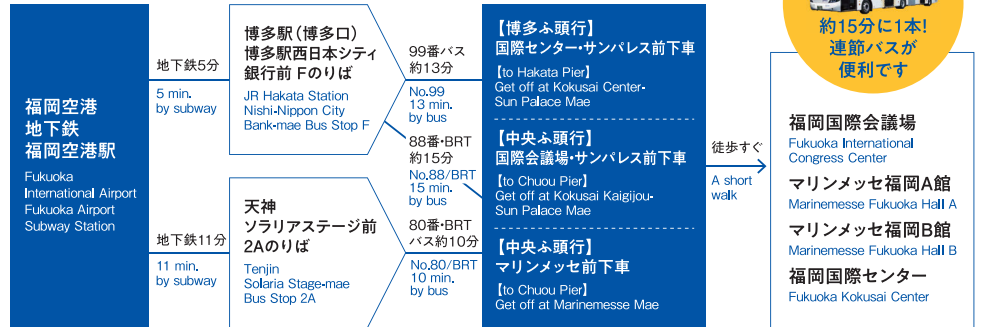

周辺マップ Area Map

地下鉄・バス By Bus or Subway

天神・博多駅のバス停からコンベンションゾーンを循環する連節バス(BRT)が運行しております。Articulated bus loop route (BRT) runs between Tenjin, Hakata and the Convention Zone

車・タクシー By car or taxi

国内主要都市から福岡への所要時間 Access time from major cities in Japan