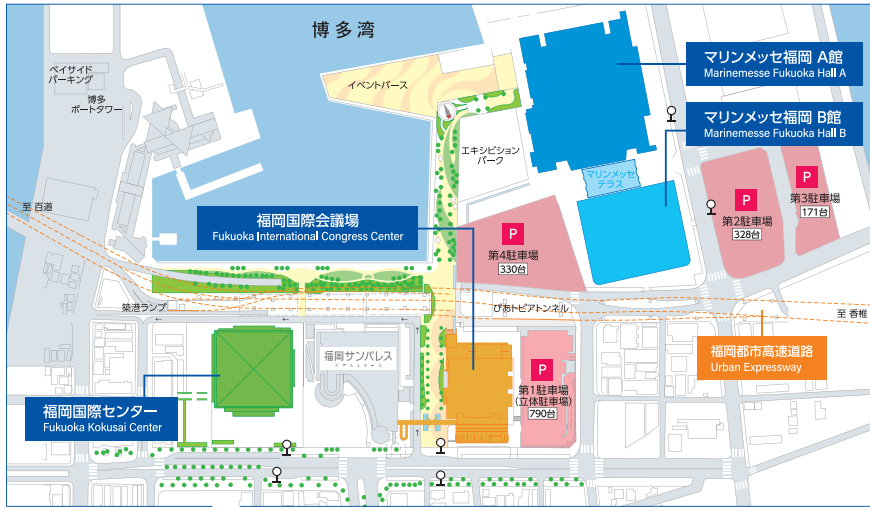

周辺マップ Area Map

地下鉄・バス By Bus or Subway

天神・博多駅のバス停からコンベンションゾーンを循環する連節バス(BRT)が運行しております。Articulated bus loop route (BRT) runs between Tenjin, Hakata and the Convention Zone

車・タクシー By car or taxi

国内主要都市から福岡への所要時間 Access time from major cities in Japan