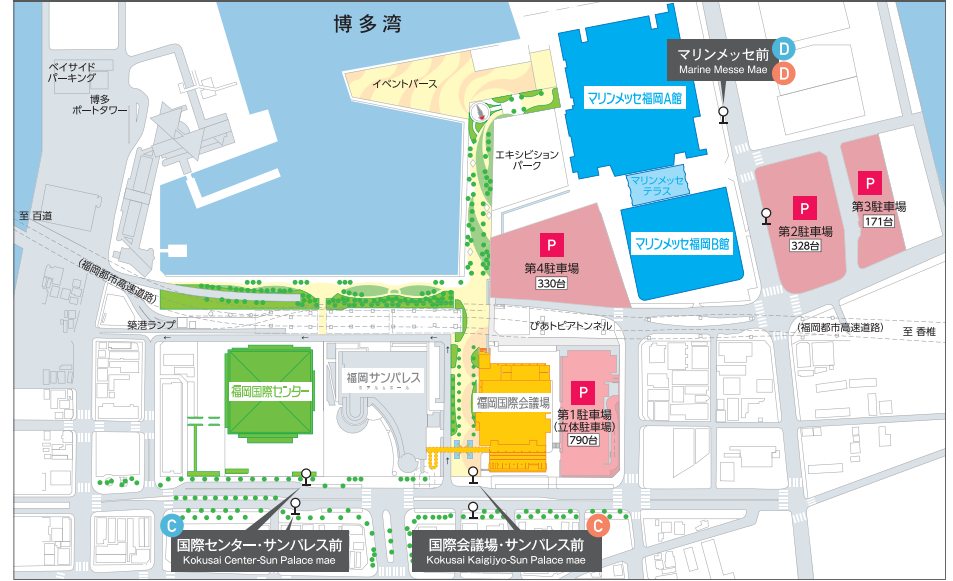

周辺情報 Area Map

国内主要都市から福岡への所要時間

【新幹線】 [By Shinkansen Bullet Train]

熊本 Kumamoto	0:33	新大阪 Shin-Osaka	2:17
鹿児島 Kagoshima	1:20	名古屋 Nagoya	3:14
広島 Hiroshima	1:01	東京 Tokyo	4:53
岡山 Okayama	1:36		

Access time from major Japanese cities

【航空機】 [By Airplane]

札幌 Sapporo	2:25	羽田 Haneda(Tokyo)	1:40	伊丹 Itami(Osaka)	1:05
仙台 Sendai	2:00	名古屋 Nagoya	1:15	松山 Matsuyama	0:40
新潟 Niigata	1:40	関西(Kansai)(Osaka)	1:10	沖縄 Okinawa	1:35
成田 Narita(Tokyo)	1:50				

アジア主要都市から福岡への所要時間

【航空機】 [By Airplane]

釜山 Busan	0:50	北京 Beijing	2:30	マニラ Manila	3:30
ソウル Seoul	1:15	台北 Taipei	2:00	バンコク Bangkok	5:00
上海 Shanghai	1:40	香港 Hong Kong	4:40	シンガポール Singapore	6:15

Access time from major Asian cities

【ジェットフォイル】 [By Jet Foil]

釜山 Busan	2:55

マリンメッセ福岡A館

マリンメッセ福岡B館

福岡国際センター

一般財団法人 福岡コンベンションセンター FUKUOKA CONVENTION CENTER

〒812-0032 福岡市博多区石城町2-1
TEL:092-262-4111 FAX:092-262-4701

ご利用に関するお問い合わせ (営業推進部) TEL:092-262-3898/ FAX:092-262-4701