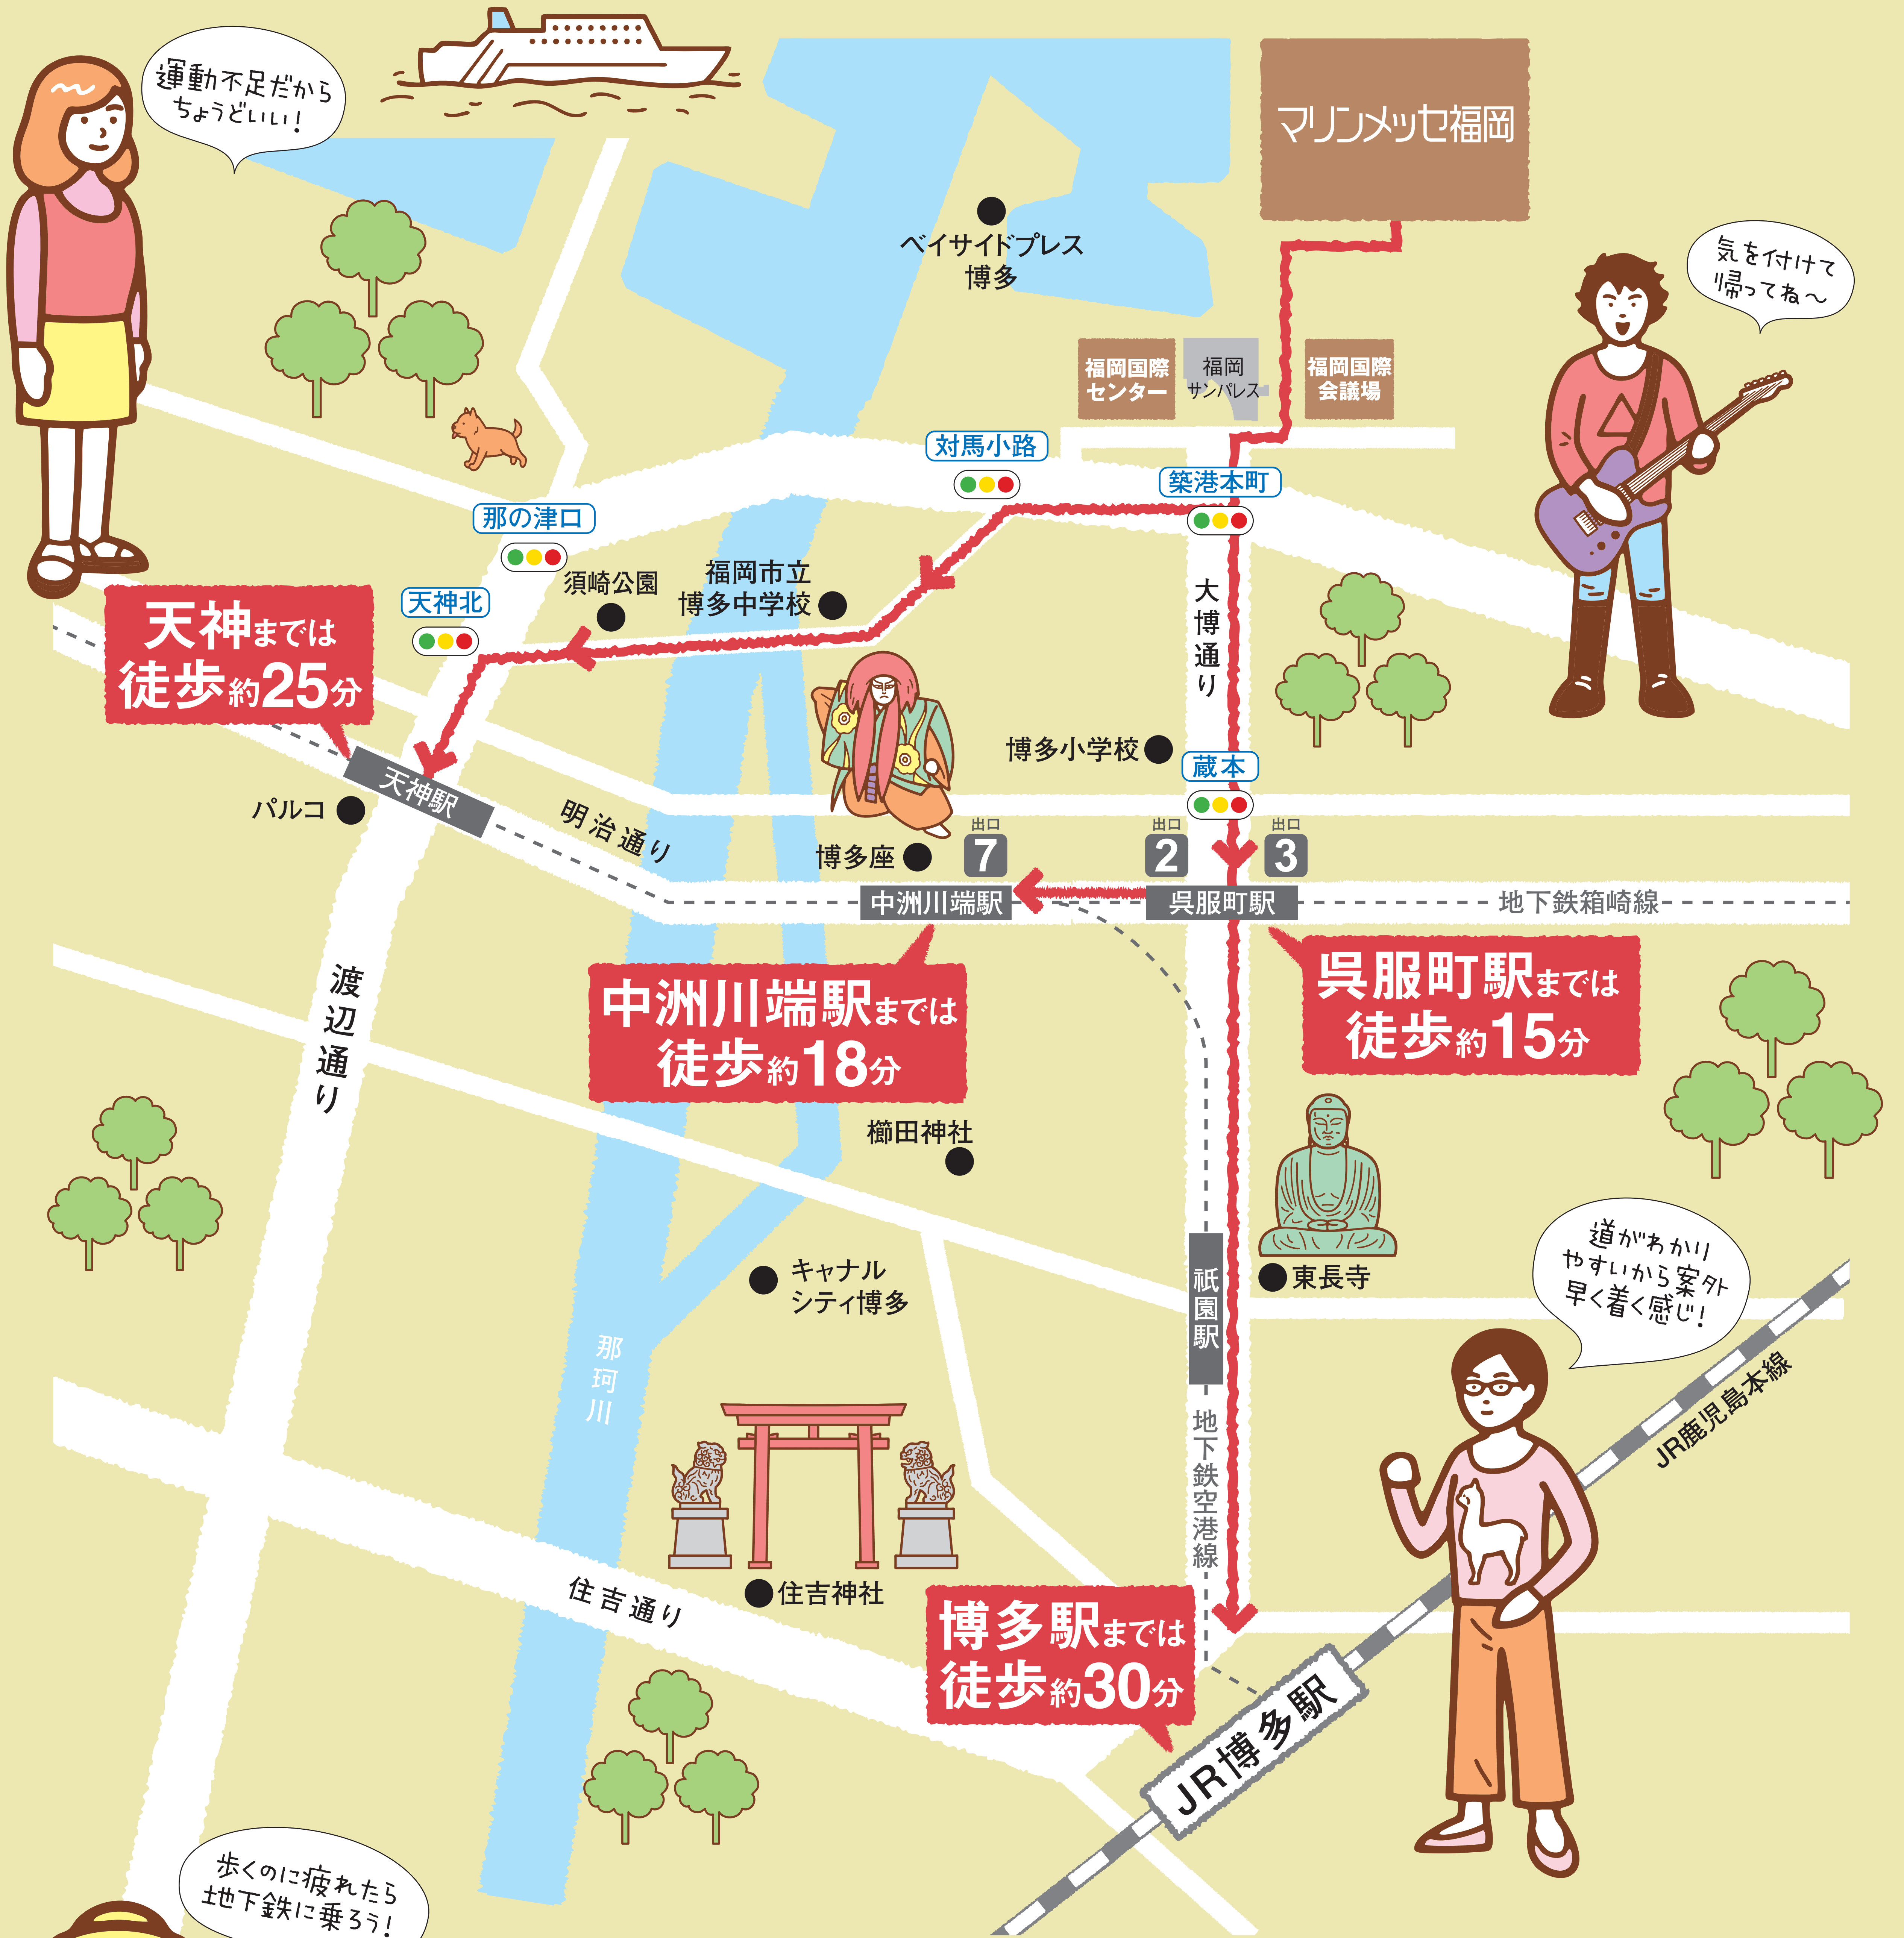

天神・中洲川端・博多駅は案外近いですヨ

歩いて帰ろう!

地下鉄箱崎線 呉服町駅 2 3 出口まで徒歩約15分
 地下鉄空港線 中洲川端駅 7 出口まで徒歩約18分

マリメッセ福岡

マリメッセ福岡

検索

<http://www.marinemesse.or.jp/messe/>