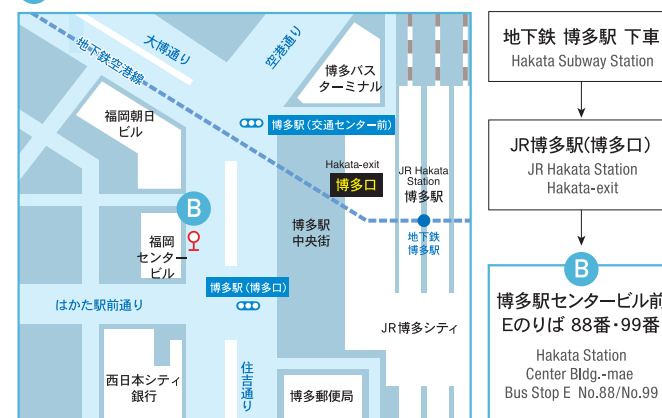

交通のごあんない Access & Area Map

車・バス・地下鉄利用 By Car, Bus or Subway

A 博多駅周辺MAP Hakata Station Area Map

A 天神駅周辺MAP Tenjin Area Map

周辺情報 Area Map

by cars 都市高速 URBAN EXPRESSWAY	福岡市の西側(唐津方面)から	福岡市の南側(太宰府方面)から	福岡市の東側(北九州方面)から	A 東浜ランプ Higashi-hama Ramp	5分 5 minutes.
	福岡市の西側(唐津方面)から	福岡市の南側(太宰府方面)から	福岡市の東側(北九州方面)から	B 築港ランプ Chikko Ramp	3分 3 minutes.
タクシー Taxi	福岡空港から約15分		博多駅から約10分	天神から約6分	15 minutes. from Fukuoka Airport 10 minutes. from Hakata Station 6 minutes. from Tenjin
by bus & subway 地下鉄・バス利用	福岡空港 Fukuoka International Airport	地下鉄5分 5 minutes. by subway	B 博多駅(博多口) 博多駅センタービル前 Eのりば 88番・99番 JR Hakata Station Hakata-exit Center Bldg.-mae Bus Stop E No.88/No.99	バス約11分 11 minutes. by bus	99番 No.99
	地下鉄 福岡空港駅 Fukuoka Airport Subway Station	地下鉄15分 15 minutes. by subway	B 天神 ソラリアステージ前 2Aのりば 80番 Tenjin Solaria Stage-mae Bus Stop 2A No.80	バス約9分 9 minutes. by bus	88番 No.88 80番 No.80
		* 博多駅周辺MAP参照		* 周辺情報参照	
		徒歩すぐ A short walk		C 【博多ふ頭行】 国際センター サンパレス前下車 【to Hakata Pier.】 Get off at Kokusai Center-Sun Palace-mae	
				C 【中央ふ頭行】 国際会議場 サンパレス前下車 【to Chuou Pier.】 Get off at Kokusai kaigijyo-Sun Palace-mae	